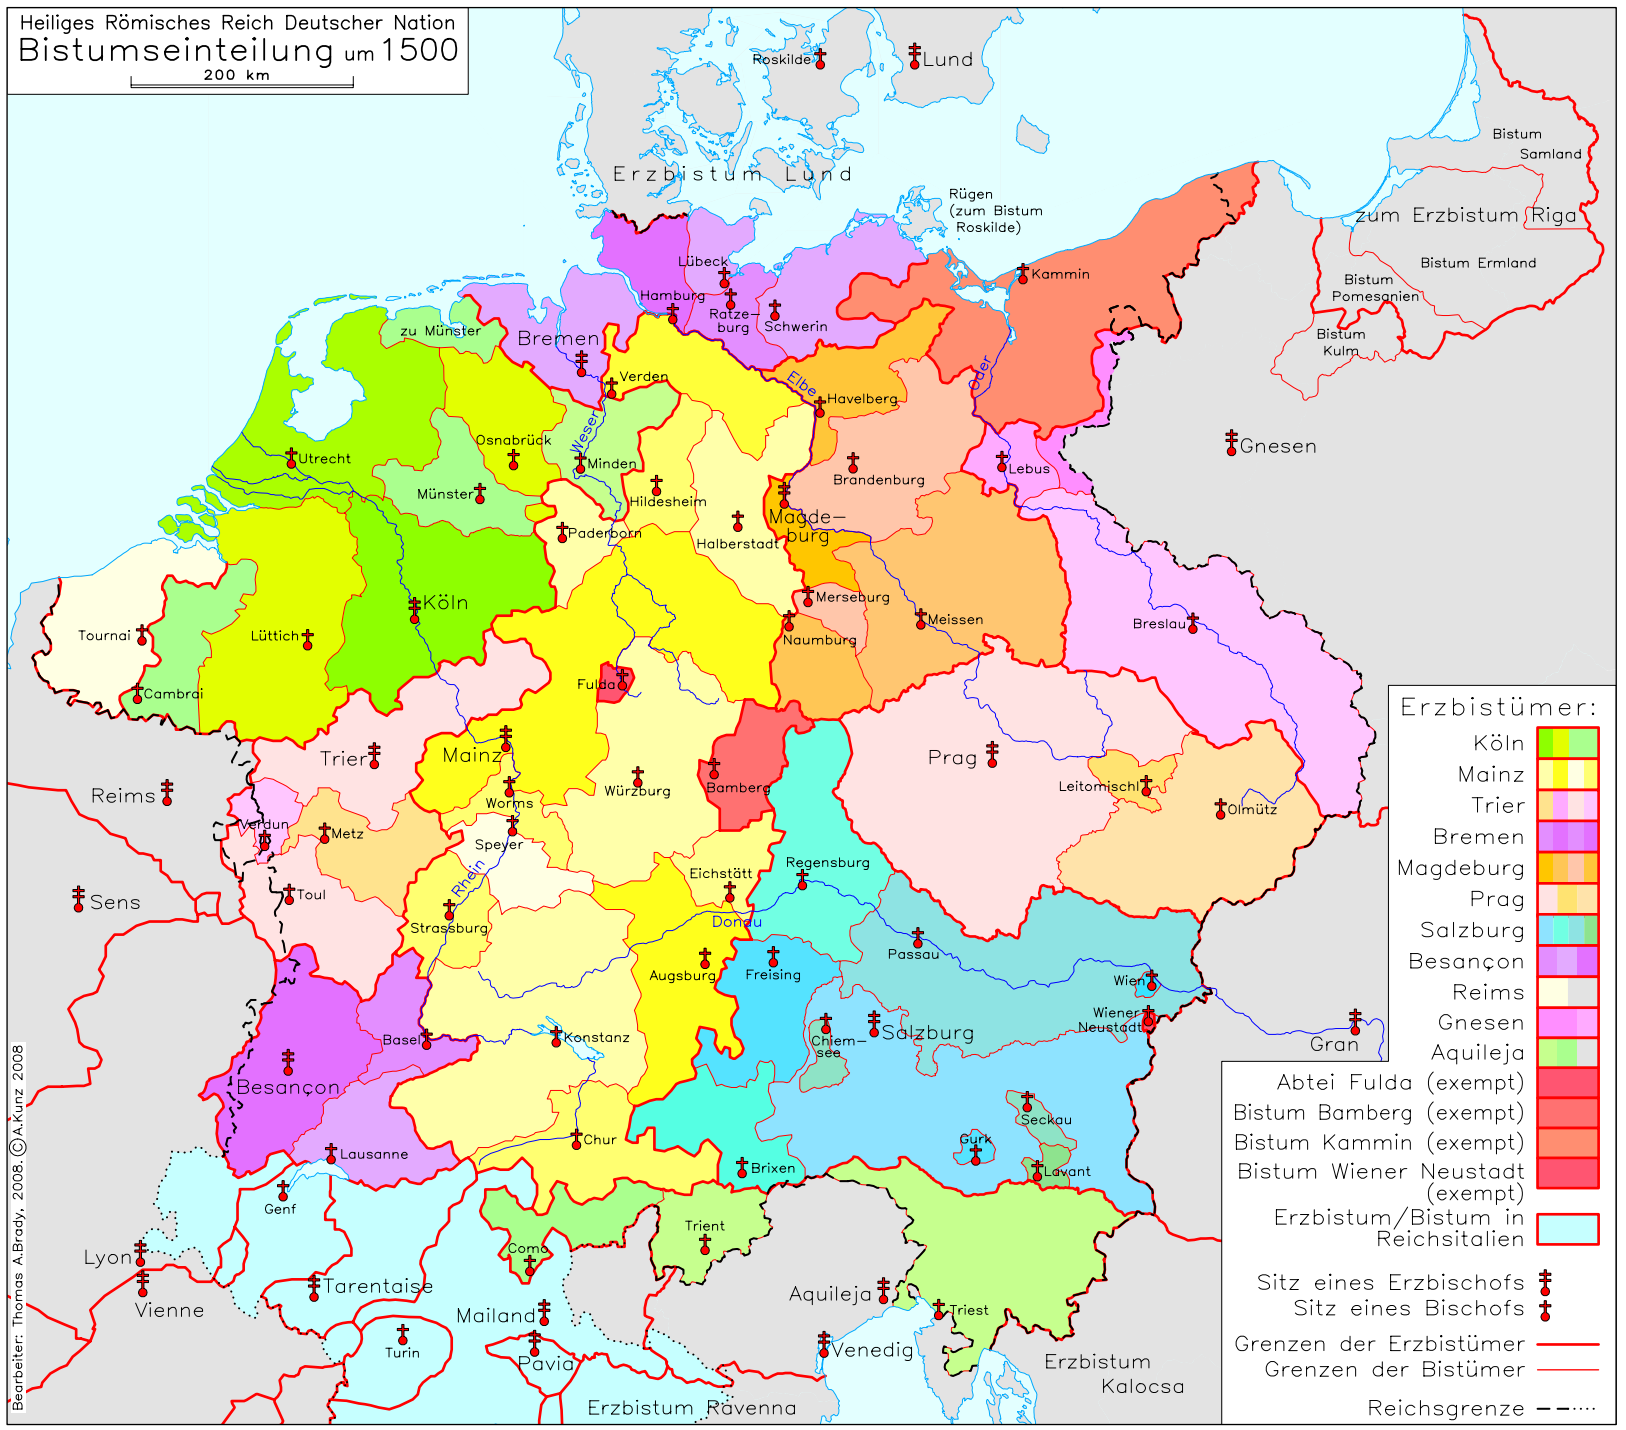

Heiliges Römisches Reich
 Bistumseinteilung um 1500

200 km

Erzbistümer:

- Köln
- Mainz
- Trier
- Bremen
- Magdeburg
- Prag
- Salzburg
- Besançon
- Reims
- Gnesen
- Aquileja

- Abtei Fulda (exempt)
- Bistum Bamberg (exempt)
- Bistum Kammin (exempt)
- Bistum Wiener Neustadt (exempt)
- Erzbistum/Bistum in Reichsitalien

- Sitz eines Erzbischofs
- Sitz eines Bischofs

- Grenzen der Erzbistümer
- Grenzen der Bistümer
- Reichsgrenze